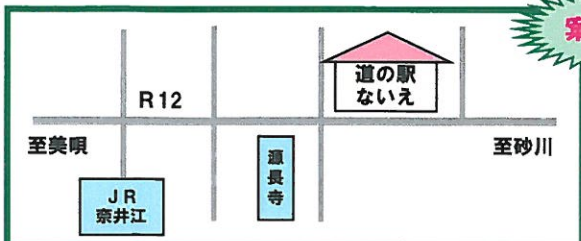

新米直売所

奈井江産ふっくらりんこ 新米

- 2kg 820円 (税込)
- 5kg 2,100円 (税込)
- 10kg 4,200円 (税込)

※つめ放題は数に限りがあります。

野菜つめ放題! 1回 100円

午前10:00~午後3:00
道の駅 ハウスヤルビないえ

みんなで遊びに来てね♪

案内図

無料
一直線道
ヘリウム風船
プレゼント!

道の駅内テナントにて
お買い上げ1,000円ごとに
1回抽選くじがひけます!
(各テナント合算ok)

外会場にて、
抽選会開催!

NPO法人日本一直線道まちづくり研究会・一直線道ふるさと市場