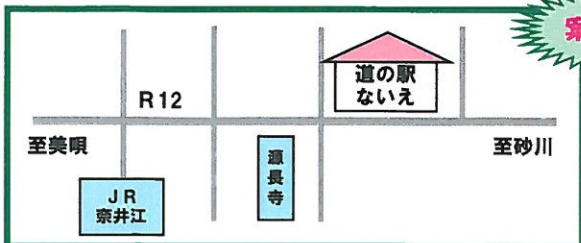

新米直売所

奈井江産ふっくらりんこ 新米

2kg	820円	(税込)
5kg	2,100円	(税込)
10kg	4,200円	(税込)

※つめ放題は数に限りがあります。

野菜つめ放題！ 1回 100円

午前10:00～午後3:00
道の駅 ハウスヤルビないえ

みんなで遊びに来てね♪

案内図

無料
一直線道
ヘリウム風船
プレゼント！

道の駅内テナントにて
お買い上げ1,000円ごとに
1回抽選くじがひけます！
(各テナント合算ok)

外会場にて、
抽選会開催！

NPO法人日本一直線道まちづくり研究会・一直線道ふるさと市場